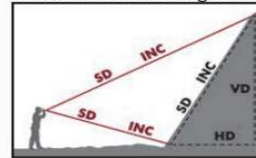

Múltiplas Aplicações Laser TruPulse

Measurement Solutions

HD = Horizontal Distance

INC = Inclination

SD = Slope Distance

HT = Height

AZ = Azimuth

ML = Missing Line

VD = Vertical Distance

1-Shot HD Mode:

2-Shot Height:

3-Shot Height:

2-Shot 2D Missing Line:

2-Shot 3D Missing Line:

Os Distanciómetros / Hipsómetros TruPulse são a ferramenta ideal para os profissionais que necessitam de uma solução rápida, intuitiva e fiável para medição em campo, quer de distâncias, azimutes, alturas e ângulos.