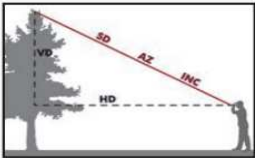

Múltiplas Aplicações Laser TruPulse

Measurement Solutions

HD = Horizontal Distance

INC = Inclination

SD = Slope Distance

HT = Height

AZ = Azimuth

ML = Missing Line

VD = Vertical Distance

1-Shot HD Mode:

2-Shot Height:

3-Shot Height:

2-Shot 2D Missing Line:

2-Shot 3D Missing Line:

Os Distanciómetros / Hipsómetros TruPulse são a ferramenta ideal para os profissionais que necessitam de uma solução rápida, intuitiva e fiável para medição em campo, quer de distâncias, azimutes, alturas e ângulos.