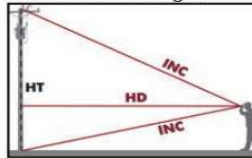

Múltiplas Aplicações Laser TruPulse

Measurement Solutions

HD = Horizontal Distance

INC = Inclination

SD = Slope Distance

HT = Height

AZ = Azimuth

ML = Missing Line

VD = Vertical Distance

1-Shot HD Mode:

2-Shot Height:

3-Shot Height:

2-Shot 2D Missing Line:

2-Shot 3D Missing Line:

Os Distanciómetros / Hipsómetros TruPulse são a ferramenta ideal para os profissionais que necessitam de uma solução rápida, intuitiva e fiável para medição em campo, quer de distâncias, azimutes, alturas e ângulos.