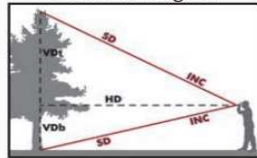

Múltiplas Aplicações Laser TruPulse

Measurement Solutions

HD = Horizontal Distance

INC = Inclination

SD = Slope Distance

HT = Height

AZ = Azimuth

ML = Missing Line

VD = Vertical Distance

1-Shot HD Mode:

2-Shot Height:

3-Shot Height:

2-Shot 2D Missing Line:

2-Shot 3D Missing Line:

Os Distanciómetros / Hipsómetros TruPulse são a ferramenta ideal para os profissionais que necessitam de uma solução rápida, intuitiva e fiável para medição em campo, quer de distâncias, azimutes, alturas e ângulos.