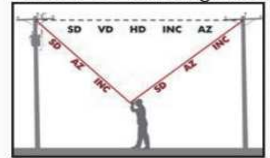

VD = Vertical Distance

1-Shot HD Mode:

2-Shot Height:

3-Shot Height:

2-Shot 2D Missing Line:

2-Shot 3D Missing Line:

Os Distanciómetros / Hipsómetros TruPulse são a ferramenta ideal para os profissionais que necessitam de uma solução rápida, intuitiva e fiável para medição em campo, quer de distâncias, azimutes, alturas e ângulos.